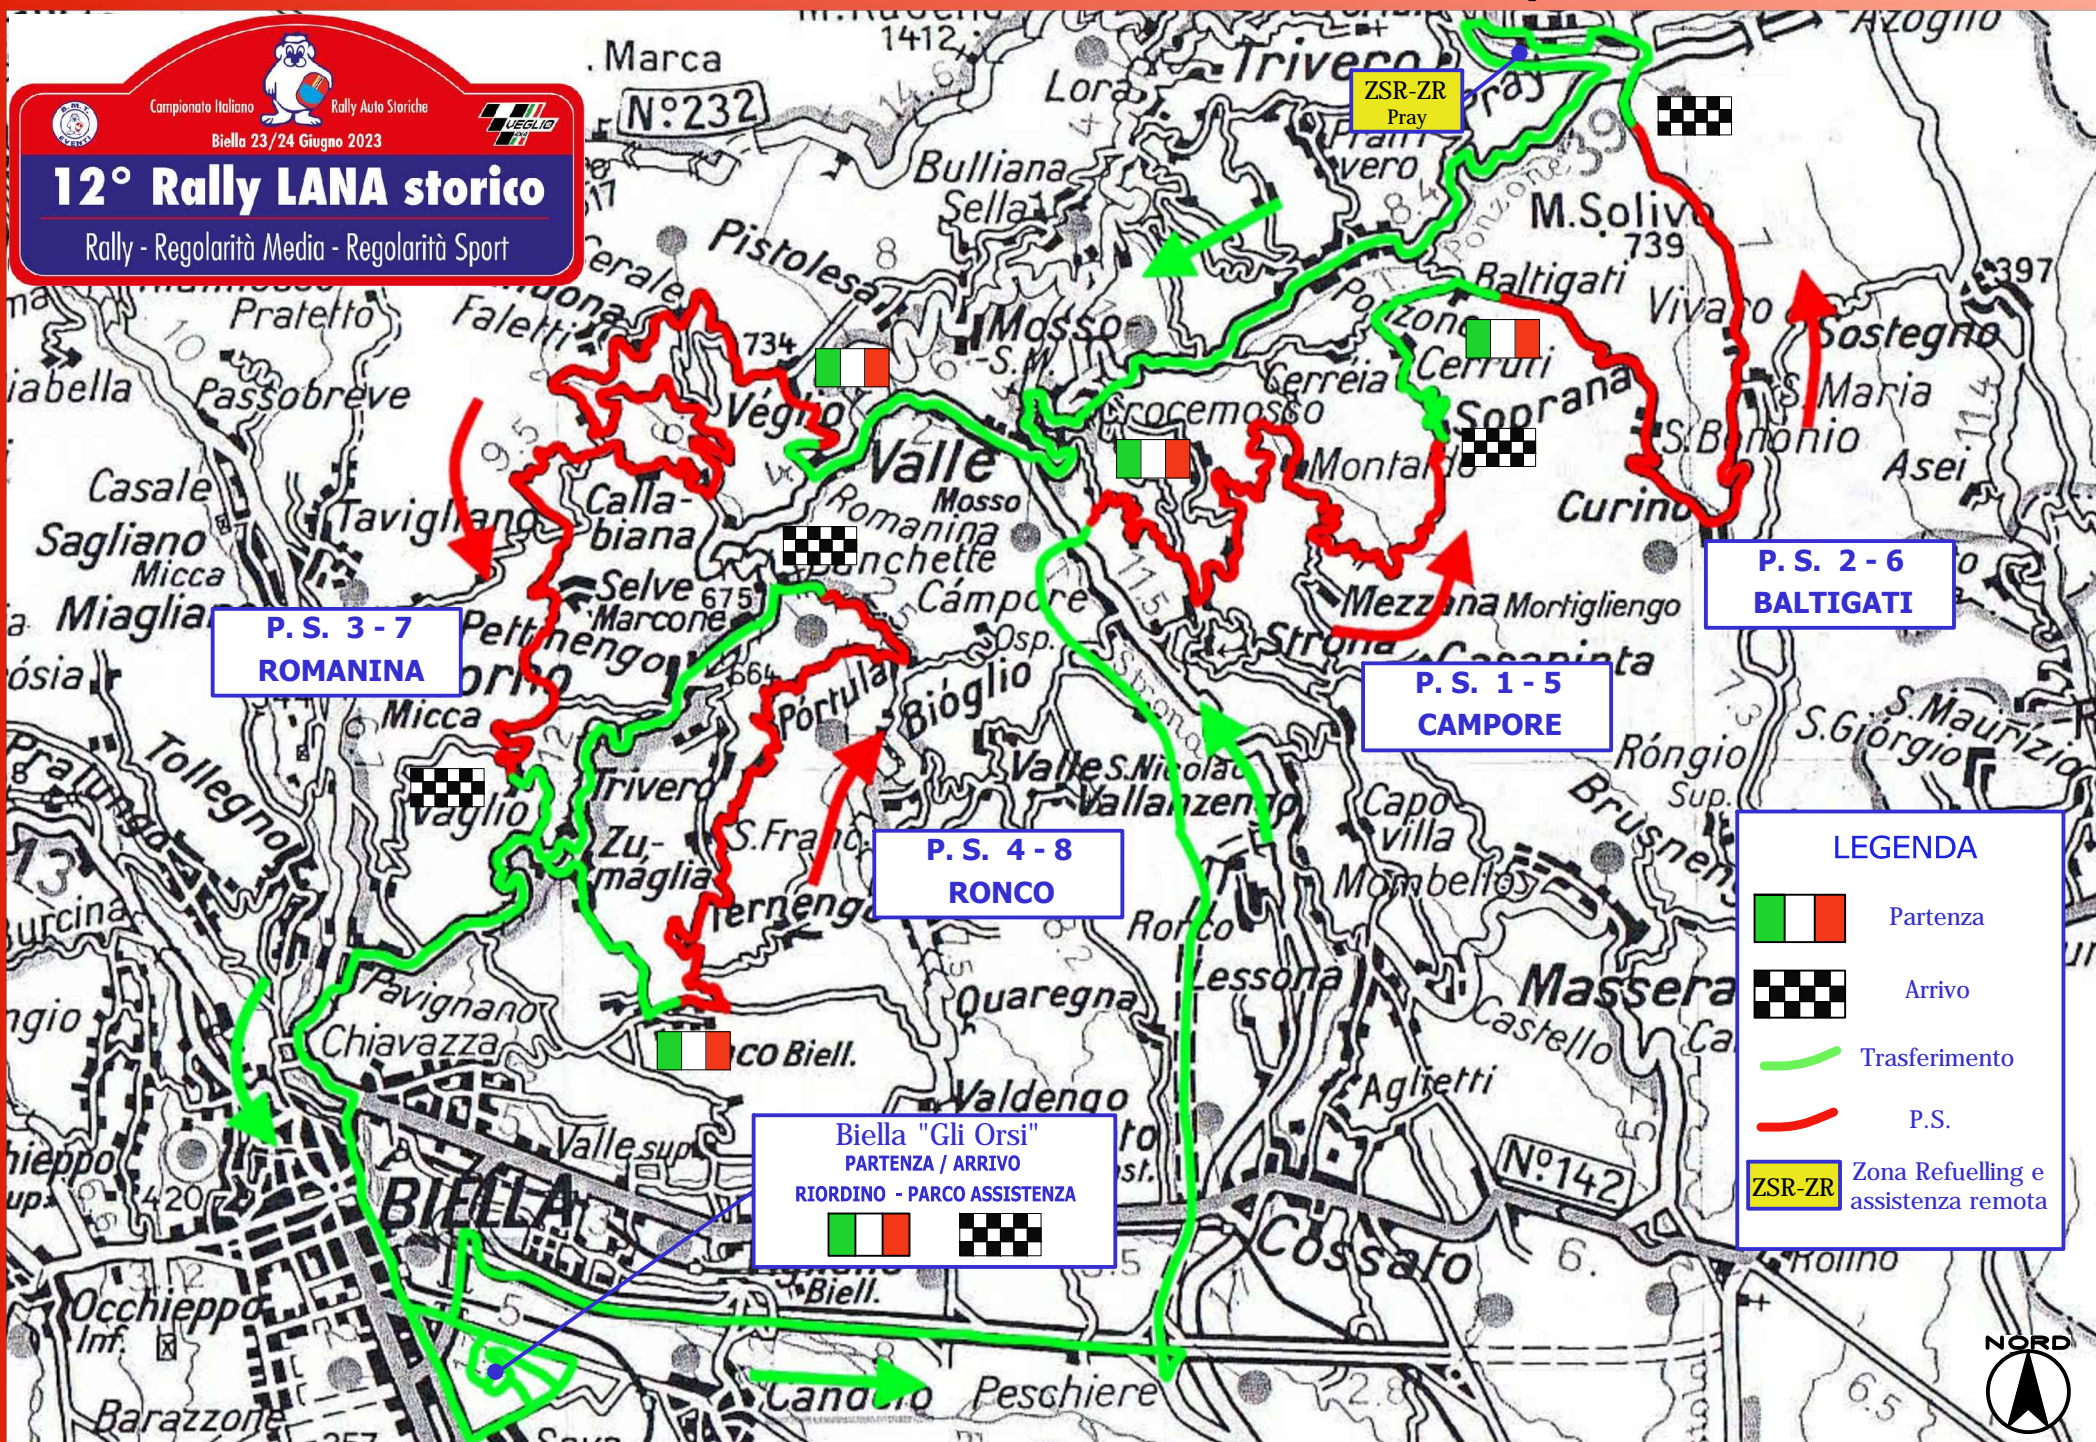

Campionato Italiano Rally Auto Storiche
Biella 23/24 Giugno 2023

12° Rally LANA storico

Rally - Regolarità Media - Regolarità Sport

LEGENDA

- Partenza
- Arrivo
- Trasferimento
- P.S.
- ZSR-ZR Zona Refuelling e assistenza remota